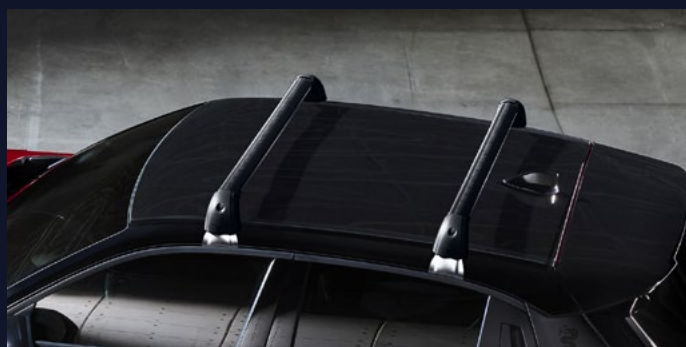

# AKCESORIA ZIMOWE ZE ŚWIĄTECZNYM \_ RABATEM 15%

Promocja obowiązuje do 31.12.2024 r.  
Świąteczny rabat obowiązuje na wybrane akcesoria zimowe.

ORYGINALNE  
AKCESORIA  
ALFA ROMEO

JOIN THE TRIBE

## SKORZYSTAJ ZE ŚWIĄTECZNEJ PROMOCJI I KUP ORYGINALNE AKCESORIA MOPAR Z RABATEM 15%.

Dzięki odpowiednim akcesoriom transportowym możesz zabrać ze sobą wszystko, co chcesz, w pełni bezpiecznie. Niezależnie od tego, czy potrzebujesz dodatkowej przestrzeni, czy transportujesz narty, mamy rozwiązania, aby zaspokoić wszystkie Twoje potrzeby. Akcesoria te, solidne, estetyczne i łatwe w montażu, spełniają aktualne normy bezpieczeństwa i idealnie pasują do Twojego samochodu.